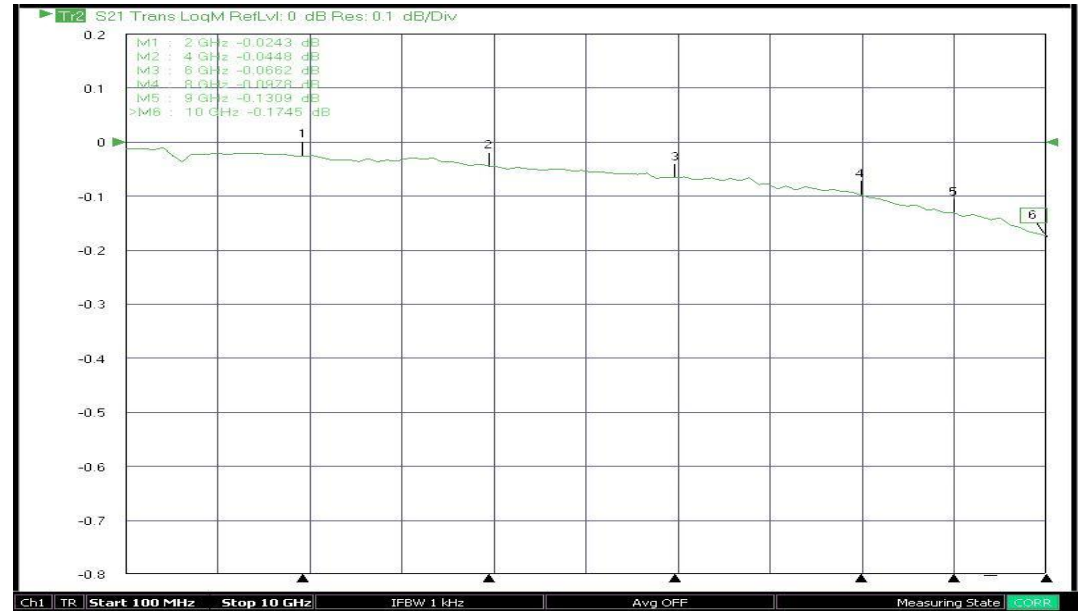

立字盛工業股份有限公司
 LIH YEU SHENG Industries Co., LTD.
 71042 台南市永康區和平東路 160 號
 TEL : 06-253-8122 FAX : 06-253-7252
 Web: www.lihyeu.com.tw

測試報告

Class : SMA90N(A 版) Date : 2020/04/28

SPEC. : SMA Female To IPEXI&II/ UFL Straight Adaptor

Frequency : 0 – 10.0GHz / VSWR : 1.4 Max.

Note : IPEX 端對接較緊

S21_Insertion Loss

S11_VSWR

S11_Return Loss