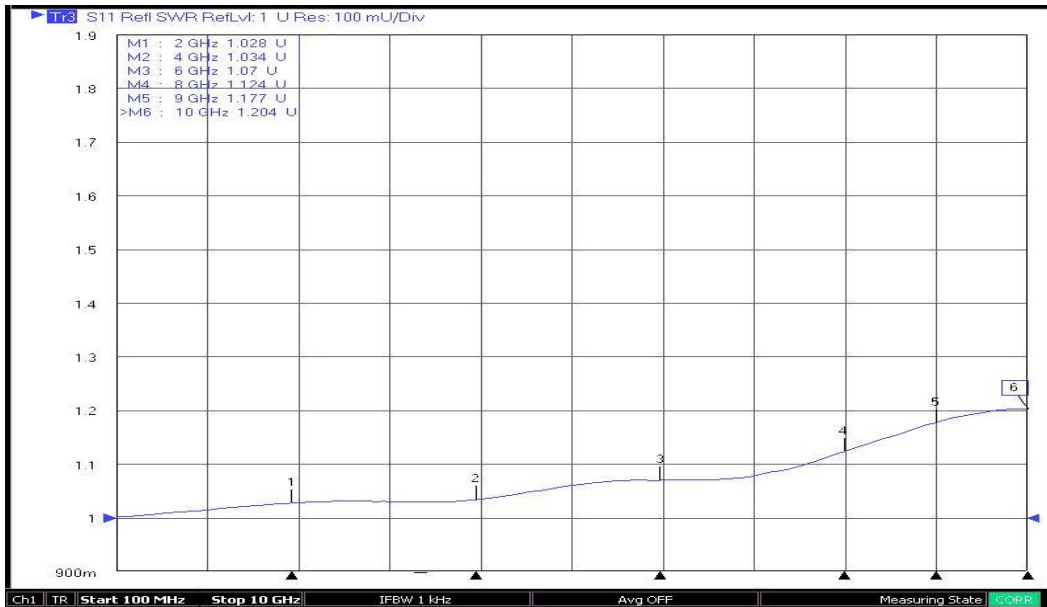

立字盛工業股份有限公司
 LIH YEU SHENG Industries Co., LTD.
 71042 台南市永康區和平東路 160 號
 TEL : 06-253-8122 FAX : 06-253-7252
 Web: www.lihyeu.com.tw

測試報告

Class : SMA90N(A 版) Date : 2020/04/28

SPEC. : SMA Female To IPEXI&II/ UFL Straight Adaptor

Frequency : 0 – 10.0GHz / VSWR : 1.4 Max.

Note : IPEX 端對接較緊

S21_Insertion Loss

S11_VSWR

S11_Return Loss