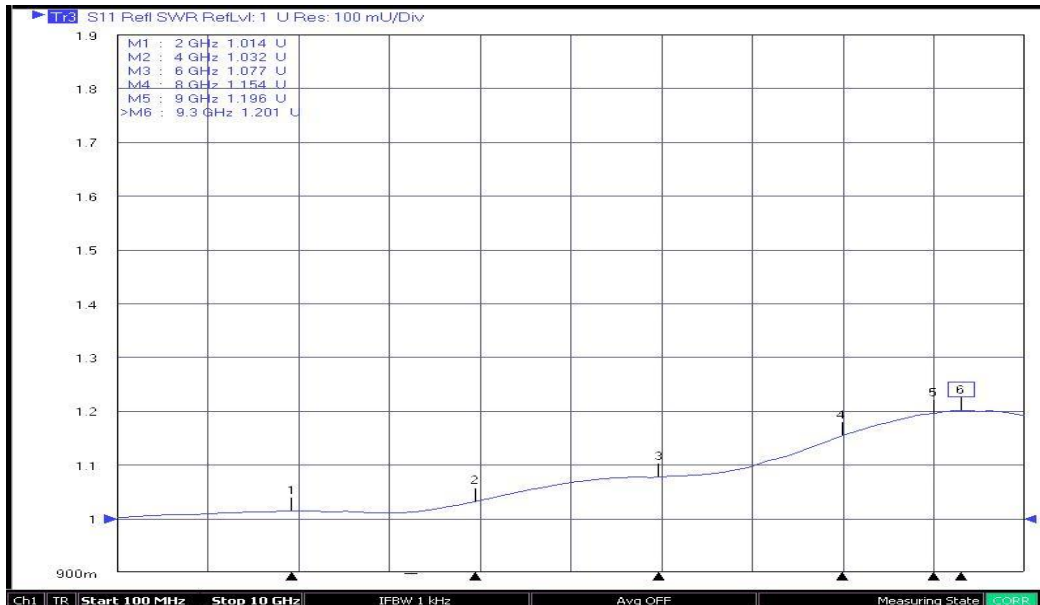

立字盛工業股份有限公司
LIH YEU SHENG Industries Co., LTD.
71042 台南市永康區和平東路 160 號
TEL : 06-253-8122 FAX : 06-253-7252
Web: www.lihyeu.com.tw

測試報告

Class : SMA90N(B 版)

Date : 2020/04/28

SPEC. : SMA Female To IPEXI&II/ UFL Straight Adaptor

Frequency : 0 – 10.0GHz / VSWR : 1.4 Max.

Note : IPEX 端對接較鬆

S11_VSWR

S21_Insertion Loss

S11_Return Loss