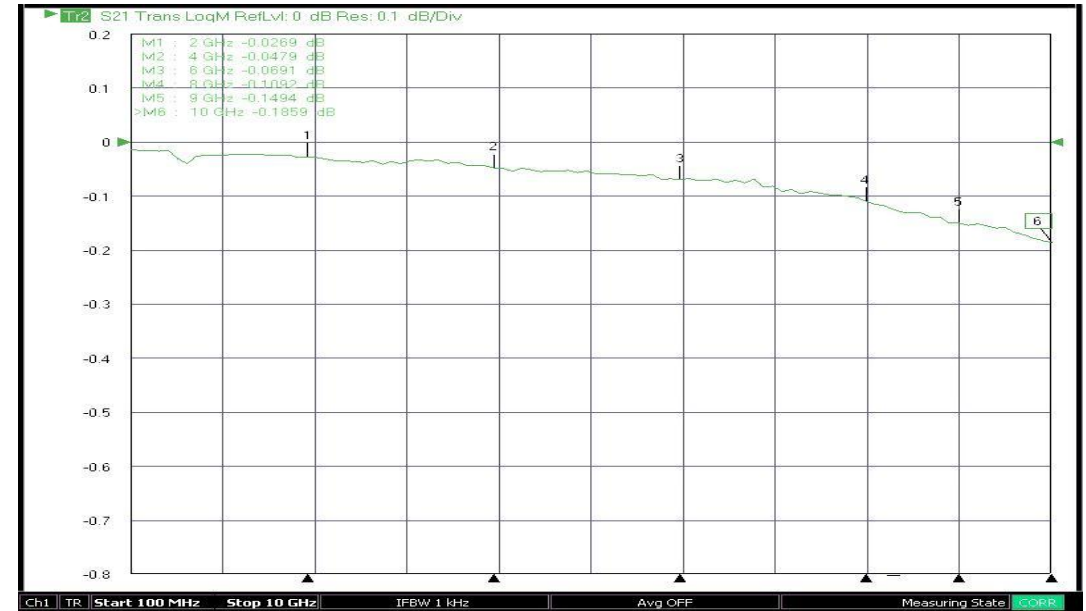

立字盛工業股份有限公司
LIH YEU SHENG Industries Co., LTD.
71042 台南市永康區和平東路 160 號
TEL : 06-253-8122 FAX : 06-253-7252
Web: www.lihyeu.com.tw

測試報告

Class : SMA90N(B 版)

Date : 2020/04/28

SPEC. : SMA Female To IPEXI&II/ UFL Straight Adaptor

Frequency : 0 – 10.0GHz / VSWR : 1.4 Max.

Note : IPEX 端對接較鬆

S11_VSWR

S21_Insertion Loss

S11_Return Loss